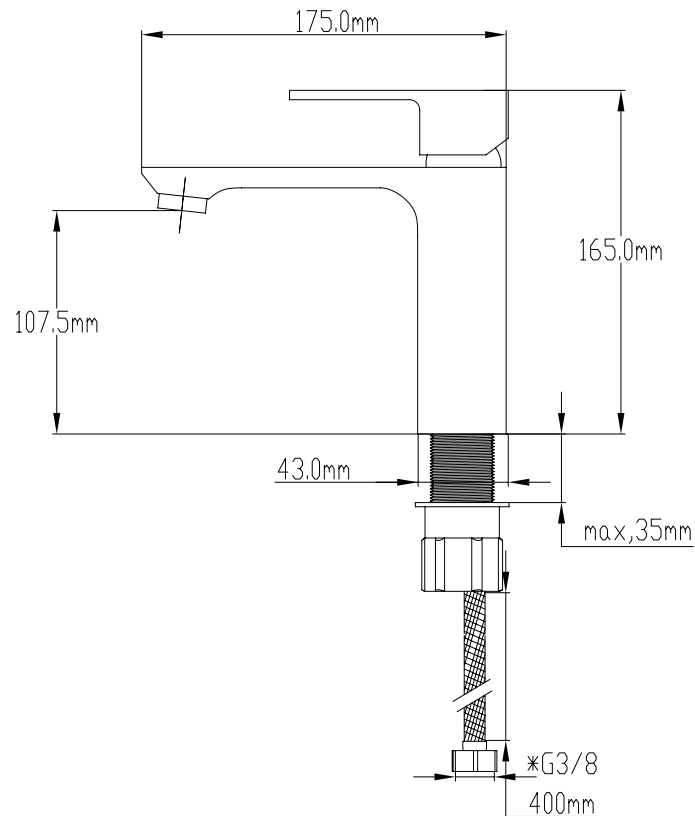

Color Cromo

Referencia
UG 10107

SERIE TARIM

Grifo de lavabo monomando

Single-lever basin mixer

PLANO TÉCNICO

MEDIDAS LxAxH CON EMBALAJE UNIDAD	18,50cm X 25,50cm X 7cm
MEDIDAS LxAxH CON EMBALAJE X 12	58,50cm X 26,50cm X 29,50cm

DIMENSIONES

Referencia
UG 10107

SERIE TARIM

Grifo de lavabo monomando

Single-lever basin mixer

ESPECIFICACIONES

MATERIAL	Latón
ACABADO	Cromado
PRESENTACIÓN	Caja
USO	Doméstico
OTRAS ESPECIFICACIONES	Cartucho 40 s/f
RECOMENDACIONES	Limpiar con un paño húmedo y secar minuciosamente. No utilizar productos abrasivos
ACCESORIOS	Set de fijación Latiguillos
BENEFICIOS	Disposición de respuestos a nivel nacional
GARANTÍA	3 años por defectos de fabricación